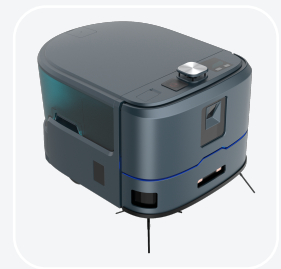

Geavanceerde 4-in-1 reiniging

Veelzijdige reinigingsopties: vegen, stofzuigen, stofduwen en dweilen. Dankzij de rand-tot-rand reinigingscapaciteit laat hij geen plek ongereinigd, waardoor u verzekerd bent van een grondige reiniging bij elke taak.