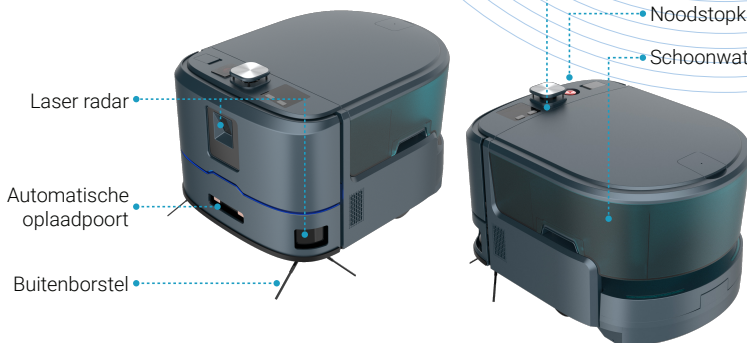

CLEANING BOT C20

De oplossing voor moeiteloos schone ruimtes

Meerdere functies

Autonome positionering

Nat reinigen

Automatisch opladen

Toepassingsgebieden

Productspecificaties

Dimensies (LxBxH)
40 x 52 x 35 cm

Maximaal werkgebied
3000 m²

Gewicht
22 kg (met lege tank)

Schoonmaakefficiëntie
400 m²/uur

Maximale snelheid
0,8 m/s

Minimale doorgangsbreedte
60 cm

Maximale werkbreedte
45 cm

Gemiddelde accuduur
3 - 5 uur

Maximale drempelhoogte
2 cm

Inhoud watertank
7 L

Compact en wendbaar

De robot is ontworpen voor kleine tot middelgrote ruimtes. Dankzij zijn compacte vorm navigeert hij moeiteloos door smalle openingen, waardoor hij ideaal is voor het reinigen van moeilijk bereikbare plekken.